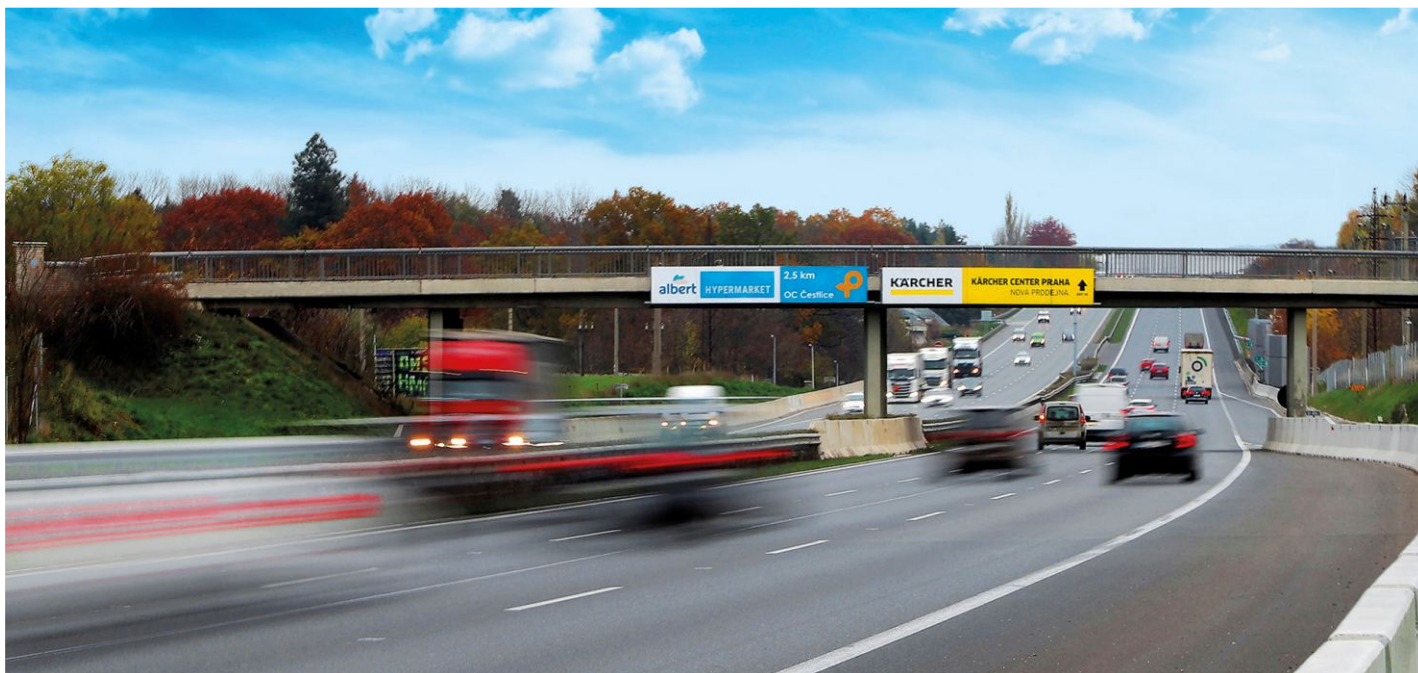

Bridges 3,0 to 51 x 1,25 m

General information:

The design must not contain red reflective foil, traffic signs or graphic elements and shapes mistakable for traffic signs. Each bridge has the same height of 1.25 m but different lengths from 3 m to 51 m. The particular length of the selected bridge will be communicated to you by the merchant.

Parameters of printed self-adhesive foil:

Poster dimensions:	3,1 až 51,1 x 1,26 m (your dealer will tell you the specific size).
Picture dimensions:	3,1 až 51,1 x 1,26 m
Visible area:	3,0 až 51,0 x 1,25 m
Weight:	95 um
Type:	Avery with full covering adhesive and surface matte lamination. Alternatives are not allowed.
Print:	4/0
Add info:	If motif is printed on a reflective foil, it is necessary to deliver white foil for background. Cutouts deliver on the clear transfer foil. Installation temp. min. +10°C

Parameters of plotter cutted self-adhesive foil + background foil:

Poster dimensions:	3,1 až 51,1 x 1,26 m (your dealer will tell you the specific size).
Picture dimensions:	3,1 až 51,1 x 1,26 m
Visible area:	3,0 až 51,0 x 1,25 m
Type:	At least 3 years of plotter foil for exterior.
Add info:	If motif is printed on a reflective foil, it is necessary to deliver white foil for background. Cutouts deliver on the clear transfer foil. Installation temp. min. +10°C

Delivery of printed posters:

Place of delivery:	BigBoard Praha, a.s. U trati 3203/ 38a, Praha 10, tel: 721 848 975
Time of delivery:	7 days prior to installation date, at the latest.
Packing:	Posters must be packaged to prevent mechanical damage during transport.

Poster printing via BigMedia - specification of data:

Size:	Use the template on the next page to prepare hi-res data. Please follow the listed specifications.
Time of delivery:	14 days prior to installation date, at the latest.
Method of delivery:	www.uschovna.cz Name your merchant as the recipient.