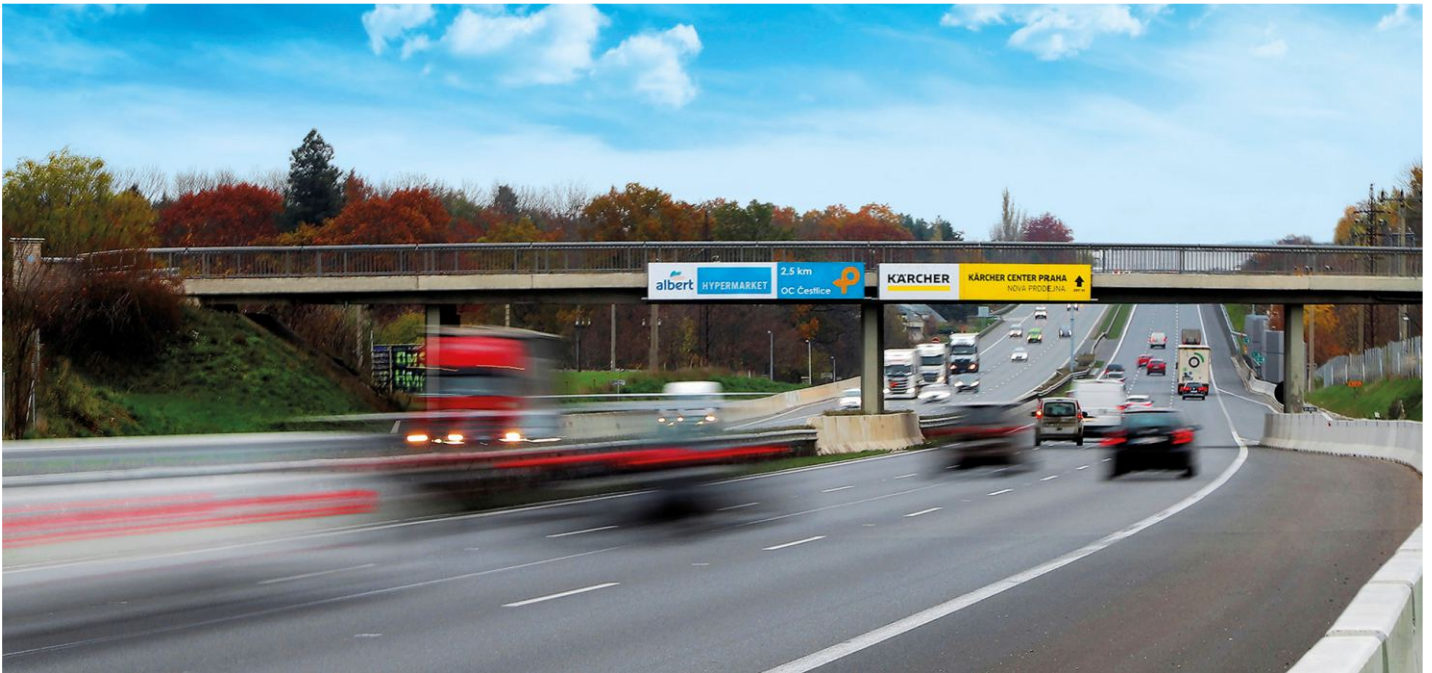

Mosty 3,0 až 51 x 1,25 m

Obecné informace:

Motiv nesmí obsahovat červenou reflexní folii, dopravní značení ani grafické prvky a tvary zaměnitelné s dopravním značením. Každý most má stejnou výšku 1,25 m, ale různé délky od 3 m až po 51 m.

Parametry vytištěné samolepicí fólie:

Rozměr plakátu:	3,1 až 51,1 x 1,26 m (konkrétní rozměr Vám sdělí Váš obchodník).
Rozměr obrazu:	3,1 až 51,1 x 1,26 m
Viditelná plocha:	3,0 až 51,0 x 1,25 m
Gramáž:	95 um
Typ:	Avery s plně krycím lepidlem a povrchovou matnou laminací. Alternativy nejsou povoleny.
Tisk:	4/0
Doplňující info:	Pokud bude motiv tištěn na reflexní folii, je nutné dodat také běžnou bílou podkladovou folii na její podlepení. Výřezy dodat na přenosové folii. Instalace při teplotě +10°C a vyšší.

Parametry samolepicí fólie z plotru + podkladové folie:

Rozměr plakátu:	3,1 až 51,1 x 1,26 m (konkrétní rozměr Vám sdělí Váš obchodník).
Rozměr obrazu:	3,1 až 51,1 x 1,26 m
Viditelná plocha:	3,0 až 51,0 x 1,25 m
Typ:	Minimálně 3 letá plotrová folie pro exteriér.
Doplňující info:	Pokud je pro motiv použita reflexní folie, je nutné dodat ještě běžnou bílou podkladovou folii na její podlepení. Výřezy dodat na přenosové folii. Instalace při teplotě +10°C a vyšší.

Dodání hotových plakátů:

Místo dodání:	BigBoard Praha, a.s. U trati 3203/ 38a, Praha 10, tel: 721 848 975
Termín dodání:	Nejpozději 7 dní před datem instalace.
Balení:	Nutné řádné zabalení plakátů, aby bylo zabráněno poškození při přepravě.

Tisk motivu přes BigMedia - specifikace podkladů:

Rozměr:	Pro přípravu dat použijte šablonu na další stránce. Prosíme dodržet vypsané specifikace.
Termín dodání:	Nejpozději 14 dní před datem instalace.
Způsob dodání:	www.uschovna.cz Jako příjemce uveďte svého obchodníka.